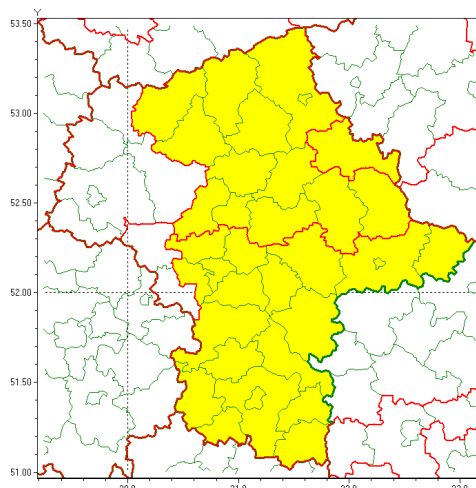

Zasięg ostrzeżenia w województwie

Silny mróz

Ostrzeżenie meteorologiczne Nr 10

Nazwa biura	IMGW-PIB Centralne Biuro Prognoz Meteorologicznych - Wydział w Warszawie
Zjawisko/stopień zagrożenia	Silny mróz/ 1
Obszar	województwo mazowieckie powiat ostrowski
Ważność	od godz. 01:00 dnia 17.01.2021 do godz. 09:00 dnia 19.01.2021
Przebieg	Prognozuje się temperatury minimalne w nocy z 16/17.01. od -20°C na północy do -15°C na południu, w nocy z 17/18.01. od -21°C na północy do -16°C na południu oraz w nocy z 18/19.01. od -18°C do -15°C. Temperatura maksymalna w dzień od -14°C do -12°C. Wiatr o średniej prędkości od 10 km/h do 20 km/h.
Prawdopodobieństwo wystąpienia zjawiska(%)	85%
Uwagi	Brak.
Dyrektor synoptyk IMGW-PIB	Michał Folwarski
Godzina i data wydania	godz. 13:02 dnia 16.01.2021
SMS	IMGW-PIB OSTRZEŻENIE: MRÓZ/1 mazowieckie/ostrowski od 01:00/17.01 do 09:00/19.01.2021 temp. min -21 st, temp. maks -12 st, wiatr 10-20 km/h.