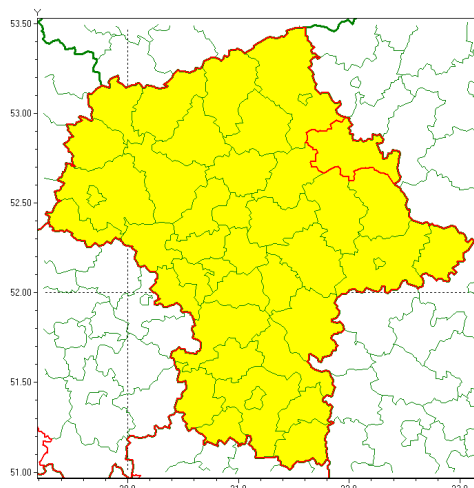

email: meteo.warszawa@imgw.pl

www: www.imgw.pl

Zasięg ostrzeżenia w województwie

Gęsta mgła

Ostrzeżenie meteorologiczne Nr 95

Nazwa biura	IMGW-PIB Centralne Biuro Prognoz Meteorologicznych w Warszawie
Zjawisko/stopień zagrożenia	Gęsta mgła/ 1
Obszar	województwo mazowieckie powiat ostrowski
Ważność	od godz. 19:00 dnia 16.12.2020 do godz. 09:00 dnia 17.12.2020
Przebieg	Prognozuje się gęste mgły w zasięgu których widzialność wynosi miejscami do 100 m.
Prawdopodobieństwo wystąpienia zjawiska(%)	80%
Uwagi	Brak.
Dyrektor synoptyk IMGW-PIB	Michał Folwarski
Godzina i data wydania	godz. 12:28 dnia 16.12.2020
SMS	IMGW-PIB OSTRZEŻENIE: MGŁA/1 mazowieckie/ostrowski od 19:00/16.12 do 09:00/17.12.2020 widzialność 100 m.