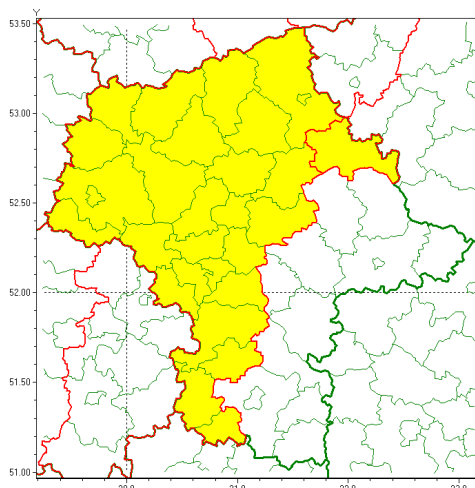

### Zasięg ostrzeżenia w województwie

Gęsta mgła

### Ostrzeżenie meteorologiczne Nr 99

<b>Nazwa biura</b>	IMGW-PIB Centralne Biuro Prognoz Meteorologicznych w Warszawie
<b>Zjawisko/stopień zagrożenia</b>	Gęsta mgła/ 1
<b>Obszar</b>	województwo mazowieckie <b>powiat ostrowski</b>
<b>Ważność</b>	od godz. 20:00 dnia 30.12.2020 do godz. 08:00 dnia 01.01.2021
<b>Przebieg</b>	Prognozuje się gęste mgły w zasięgu których widzialność może wynosić miejscami od 50 m do 200 m, lokalnie mroznicę i powodującą, szczególnie nawierzchnie dróg i chodników stanąć śliskie.
<b>Prawdopodobieństwo wystąpienia zjawiska(%)</b>	80%
<b>Uwagi</b>	Brak.
<b>Dyrektor synoptyk IMGW-PIB</b>	Agnieszka Prasek
<b>Godzina i data wydania</b>	godz. 12:33 dnia 30.12.2020
<b>SMS</b>	IMGW-PIB OSTRZEŻENIE: MGŁA/1 mazowieckie/ostrowski od 20:00/30.12 do 08:00/01.01.2021 mgła widzialność od 50 do 200 m.