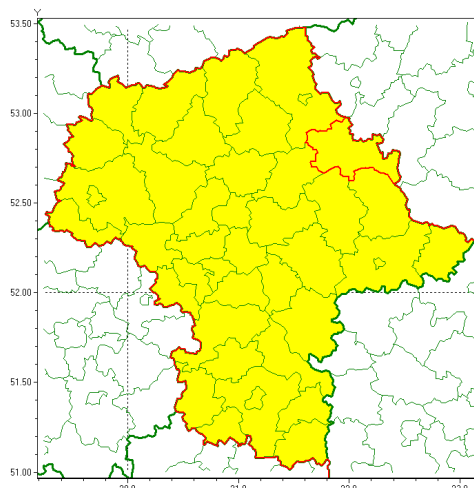

### Zasięg ostrzeżenia w województwie

Gęsta mgła

### Ostrzeżenie meteorologiczne Nr 96

<b>Nazwa biura</b>	IMGW-PIB Centralne Biuro Prognoz Meteorologicznych w Warszawie
<b>Zjawisko/stopień zagrożenia</b>	Gęsta mgła/ 1
<b>Obszar</b>	województwo mazowieckie <b>powiat ostrowski</b>
<b>Ważność</b>	od godz. 18:00 dnia 18.12.2020 do godz. 10:00 dnia 19.12.2020
<b>Przebieg</b>	Prognozuje się gęste mgły, w zasięgu których widzialność wynosi do 100 m.
<b>Prawdopodobieństwo wystąpienia zjawiska(%)</b>	80%
<b>Uwagi</b>	Brak.
<b>Dyrektor synoptyk IMGW-PIB</b>	Ilona Bazyluk
<b>Godzina i data wydania</b>	godz. 12:17 dnia 18.12.2020
<b>SMS</b>	IMGW-PIB OSTRZEŻA: MGŁA/1 mazowieckie/ostrowski od 18:00/18.12 do 10:00/19.12.2020 widzialność 100 m.