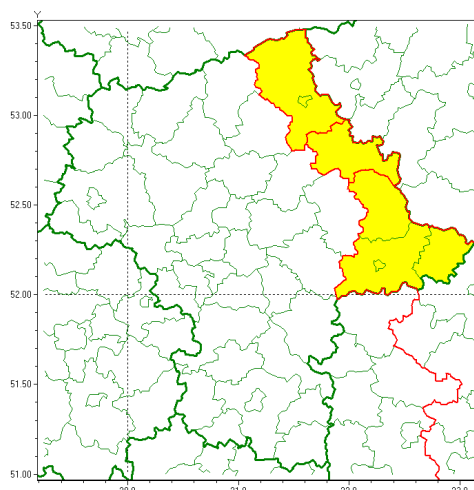

Zasięg ostrzeżenia w województwie

Silny mróz

Ostrzeżenie meteorologiczne Nr 8

Nazwa biura	IMGW-PIB Centralne Biuro Prognoz Meteorologicznych - Wydział w Warszawie
Zjawisko/stopień zagrożenia	Silny mróz/ 1
Obszar	województwo mazowieckie powiat ostrowski
Ważność	od godz. 21:00 dnia 15.01.2021 do godz. 09:00 dnia 16.01.2021
Przebieg	Prognozuje się temperatury minimalne w nocy miejscami od -16°C do -14°C. Wiatr o średniej prędkości od 12 km/h do 15 km/h.
Prawdopodobieństwo wystąpienia zjawiska(%)	90%
Uwagi	Brak.
Dyrektor synoptyk IMGW-PIB	Michał Jaworski
Godzina i data wydania	godz. 11:44 dnia 15.01.2021
SMS	IMGW-PIB OSTRZEŻENIE: MRÓZ/1 mazowieckie/ostrowski od 21:00/15.01 do 09:00/16.01.2021 temp. min -16 st, wiatr 15 km/h.